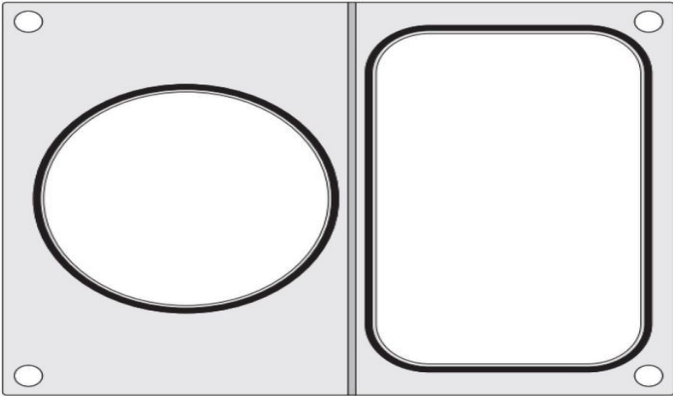

Matryca do zgrzewarki Hendi na tackę bez podziału 178x113 mm + pojemnik fi 115 mm

Matryca do zgrzewarki Hendi na tackę bez podziału

Parametry produktu

Galeria produktu