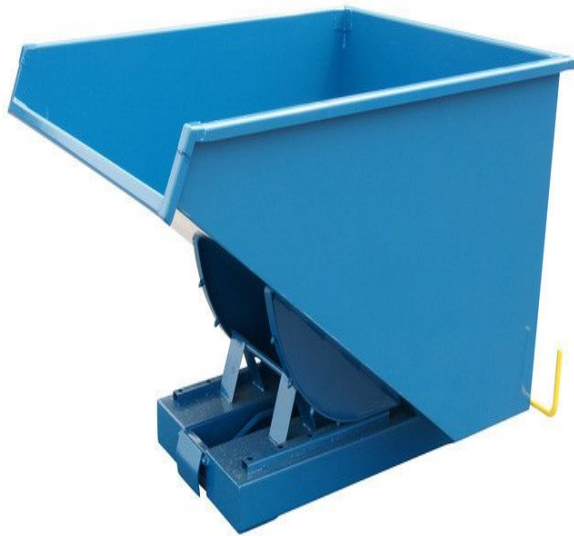

Kontener samowyładowczy o wzmocnionej konstrukcji TIPPO HD 900| 1540x1215x875 mm| ładowność 2500 kg

Kontener samowyładowczy wzmocniony Tippo HD 900 – niezawodna koleba do odpadów i materiałów

Parametry produktu

Gwarancja: 12 miesięcy

Pojemność: 765 l

Ładowność: 2500 kg

Waga kontenera: 159 kg

Funkcja automatycznego przechyłu: tak

Funkcja automatycznego opróżniania: tak

Materiał kontenera: Stal

Grubość blachy: 3 mm