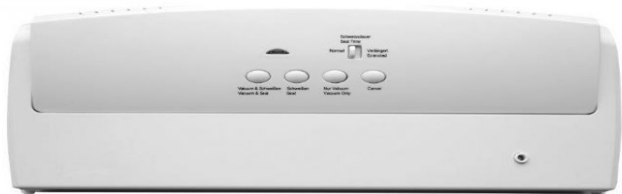

## Pakowarka próżniowa Budget Line, listwowa

Pakowarka próżniowa Budget Line listwowa z listwą zgrzewającą 310 mm przeznaczona do użytku w małej gastronomii, szczególnie do pakowania wędzonych ryb.