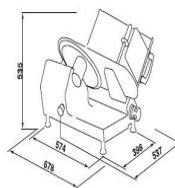

Wymiary Gravinox 350