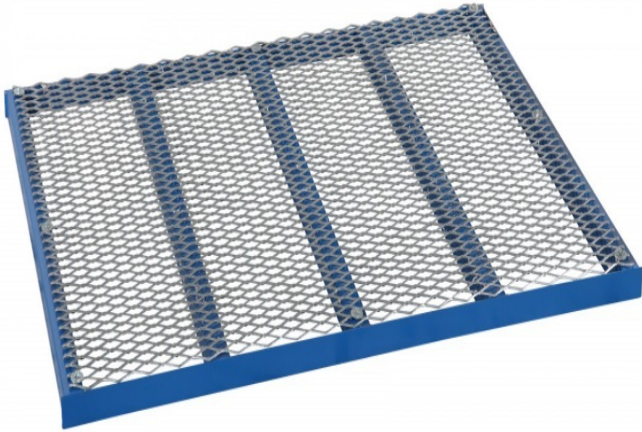

Rama kratowana do 20120

Rama kratowa 20120 - stalowa rama z siatką do przechowywania beczek

Parametry produktu

Galeria produktu