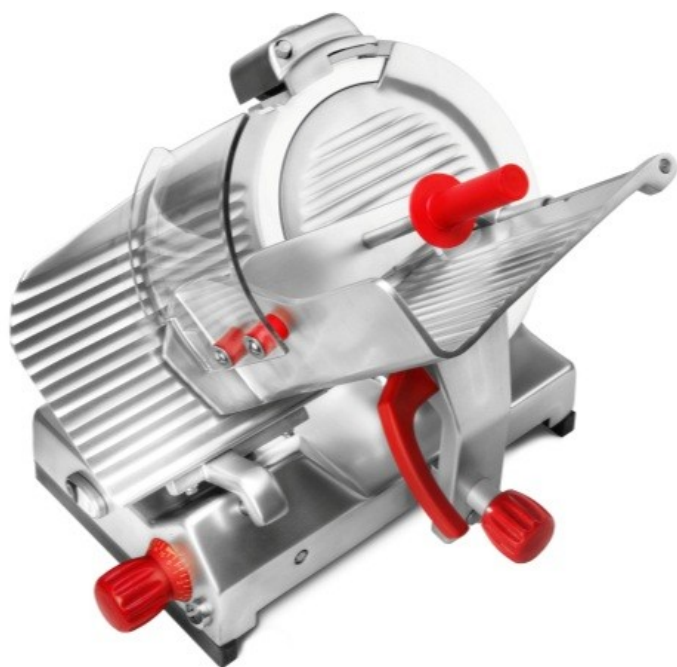

Krajalnica do sera INOXXI R300 Cera

Krajalnica do sera Inoxxi R300 Cera to nowy model krajalnicy ręcznej z nożem grawitacyjnym ze stali węglowej o średnicy 300 mm. Przeznaczona do użytku w supermarketach, sklepach i cateringu. Idealna do krojenia sera.

Krajalnice Cera to urządzenia wysokiej jakości, przeznaczone do ciągłej i wydajnej pracy.

Parametry produktu

Galeria produktu