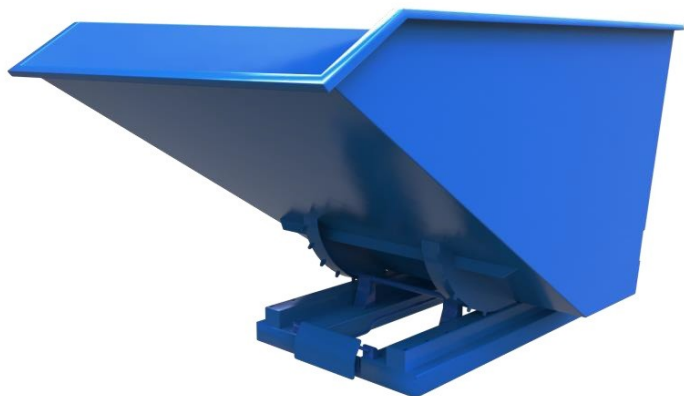

## Koleba samowyładowcza NTK Eco 1100

Koleba samowyładowcza NTK Eco wytrzymała i praktyczna do współpracy z wózkami widłowymi