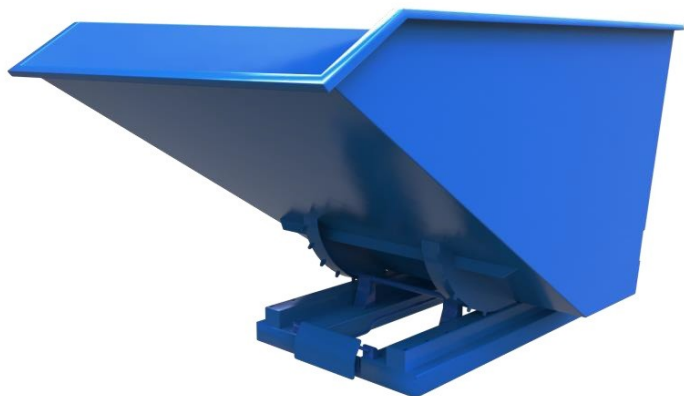

Koleba samowyladowcza NTK Eco 900

Koleba samowyladowcza NTK Eco wytrzymała i praktyczna do współpracy z wózkami widłowymi

Parametry produktu

Galeria produktu