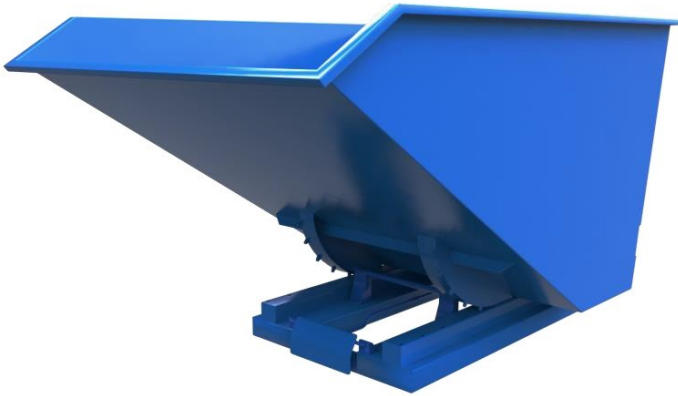

## Koleba samowyladowcza NTK Eco 600

Koleba samowyladowcza NTK Eco wytrzymała i praktyczna do współpracy z wózkami widłowymi