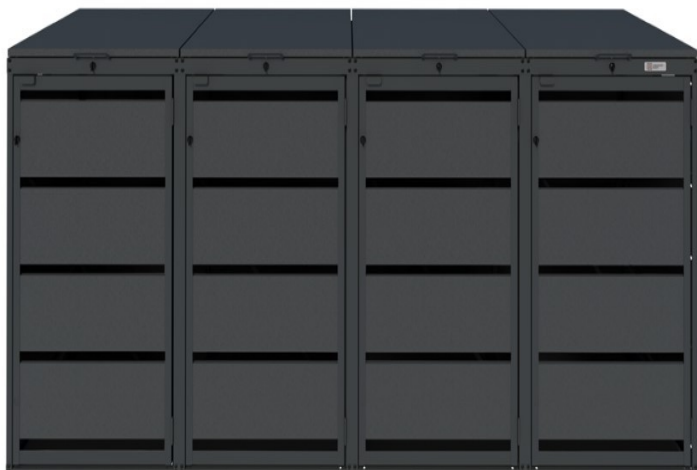

Zabudowa kosza Cuba na 4 kosze po 120l

Zabudowa z blachy ocynkowanej – trwałość i estetyka na lata

Parametry produktu

Materiał konstrukcji: stal ocynkowana i malowana

Pojemność: 120 l

Ilość frakcji: 4

Galeria produktu