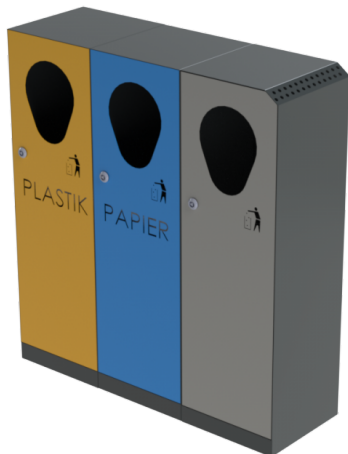

## Kosz stalowy do segregacji odpadów Habiti II 3x35l, stal ocynkowana malowana

Kosz stalowy do segregacji odpadów Habiti II, składa się z 3 pojemników do segregacji odpadów każdy po 35 litrów. Kosz jest zadaszony i wykonany z blachy stalowej ocynkowanej i malowanej proszkowo na kolor czarny.

### Galeria produktu