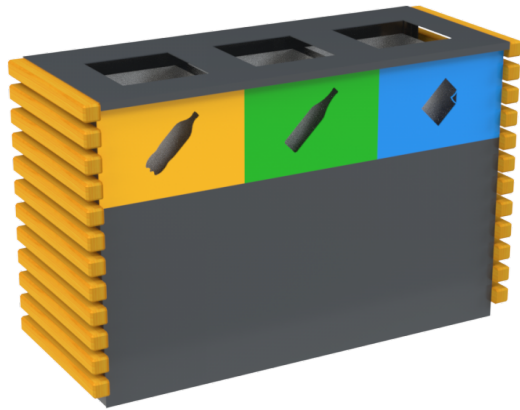

## Kosz stalowo-drewniany do segregacji odpadów Combo II 3x50 l

**Kosz stalowo - drewniany do segregacji odpadów Combo II** składa się z 3 pojemników do segregacji odpadów każdy po 50 litrów. Konstrukcja kosza wykonana jest z blachy i drewna impregnowanego i lakierowanego. Kosz standardowo malowany jest proszkowo na kolor czarny.