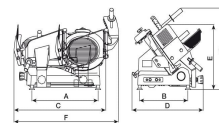

Krajalnica grawitacyjna do wędlin i serów, półautomatyczna z wbudowaną wagą, nóż Ø 370 mm

Krajalnica grawitacyjna do wędlin i serów.

Parametry produktu

Galeria produktu

	A	B	C	D	E	F	G
GB5	568	416	777	611	520	896	650
GB7	568	416	787	611	512	896	642